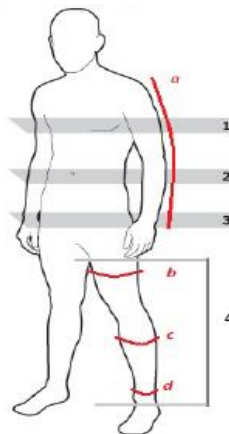

PEARL IZUMI

ОДЯГ	S	s/m	M	m/l	L	XL	XXL
Груди (1)	89-96	96-99	99-104	104-106	107-111	111-119	118-126
Талія (2)	74-81	81-83	83-88	88-91	91-95	95-106	106-115
Стегна (3)	89-95		95-103		103-111	111	118-125
Довж.ніг (4)	93-97		97-100		100-105	105-108	108-112
	80		82		83	84	85

Semi-f. fit
Form fit

УТЕПЛ. РУК	XS	S	M	L	XL
Довжина від плеча (а)	60	61	62	64	66
Біцепс	30	31	33	34	36
Зап'ястя	17	18	18,5	19	20

УТЕПЛ. НІГ	XS	S	M	L	XL
Довж.ніг (4)	58	61	63,5	66	68,5
Голінь (с)	49,5	54	58,5	63	67
Щиколотка (с)	23	24	25	27	28

ШКАРПЕТКИ	S	M	L	XL
Довжина в см	35-38	38,5-41	41-44	44+

РУКАВИЧКИ	S	M	L	XL	XXL
Довжина в см	18,5-20,3	20,3-22,2	22,2-24	24-26	26-28

БАХІЛИ	S	M	L	XL	XXL
Розмір взуття	до 39	39,5-42	42,5-44	44,5-46	від 46,5

ВЗУТТЯ	41	42	42,5	43	44	45	45,5	46	47
Розмір в см	26	26,5	27	27,5	28	28,5	29	29,5	30,5
Довжина устілки	ROAD	27,5	28	28,5	29	29,2	29,5	30	
Довжина устілки	TRAIL	27	27,5	28	28,5	29	29,2	29,5	
Довжина устілки	BIKE	26,5		27	28	29		29,5	30