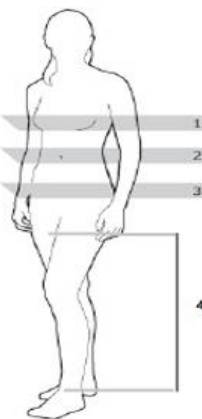

Semi-f. fit
Form fit

УТЕПЛ. РУК	XS	S	M	L	XL
Довжина від плеча (а)	60	61	62	64	66
Біцепс	30	31	33	34	36
Зап'ястя	17	18	18,5	19	20

УТЕПЛ. НІГ	XS	S	M	L	XL
Довж.ніг (4)	58	61	63,5	66	68,5
Голінь (с)	49,5	54	58,5	63	67
Щиколотка (с)	23	24	25	27	28

ЧОЛОВІКИ

ОДЯГ	XS	S	M	L	XL	XXL
Груди (1)	79-86	84-89	89-95	95-102	103-108	108-114
Талія (2)	58-64	64-69	69-75	75-81	81-87	87-94
Стегна (3)	83-89	89-94	94-99	100-106	106-114	114-120
Довж.ніг (4)	73	75	76	77	78	79

УТЕПЛ. РУК	XS	S	M	L	XL
Довжина від плеча (а)	60	61	62	64	66
Біцепс	30	31	33	34	36
Зап'ястя	17	18	18,5	19	20

УТЕПЛ. НІГ	XS	S	M	L	XL
Довж.ніг (4)	58	61	63,5	66	68,5
Голінь (с)	49,5	54	58,5	63	67
Щиколотка (с)	23	24	25	27	28

ШКАРПЕТКИ	S	M	L	XL
Довжина в см	35-38	38,5-41	41-44	44+

РУКАВИЧКИ	S	M	L
Довжина в см	16,5-18,4	18,4-20,3	20,3-22,9

БАХІЛИ	S	M	L	XL	XXL
Розмір взуття	до 39	39,5-42	42,5-44	44,5-46	від 46,5

ВЗУТТЯ		37	37,5	38	38,5	39	40	40,5	42
Довжина в см		23	23,5	24	24,5	25	25,5	26	
Довжина устілки	ROAD	24	24,5	25	25,5	26	26,5	27	
Довжина устілки	TRAIL	23,5	24	24,5	25	25,5	26	26,5	
Довжина устілки	BIKE		24,5		25	25,5	26,5		26,5